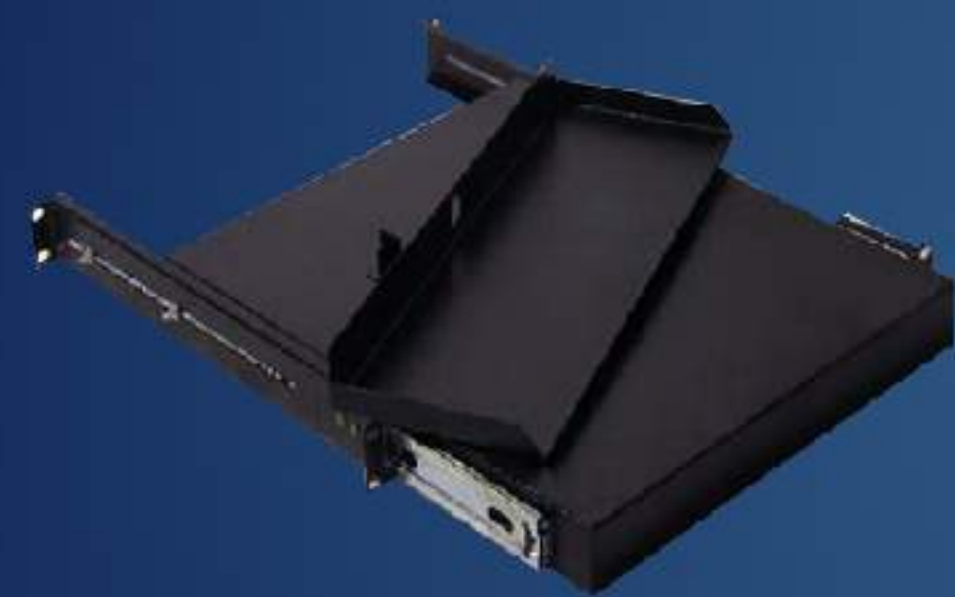

Bandeja Retractable Teclado Mouse de 1RU de 44x50cm de Prof.
Pintura electrostática al Horno
Marca: AMS