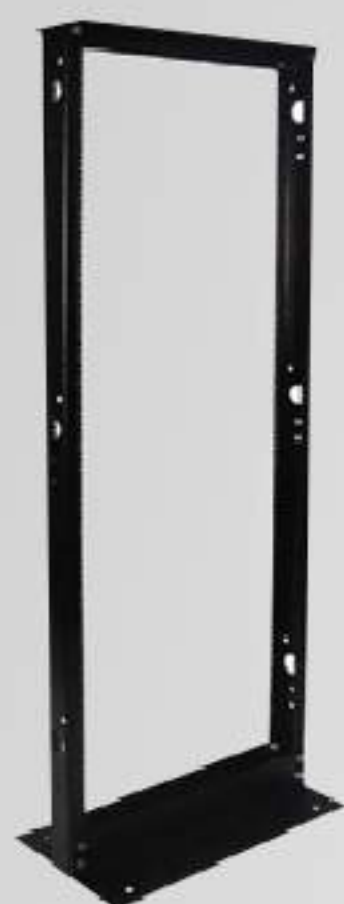

RACKS

RACK DE PISO
Estructura desmontable por completo.
Fabricado en plancha LAF de 2mm los parantes
y soporte superior base fabricado en plancha
LAC de 3mm pintura color negro
con tratamiento antioxidante
Marca: AMS