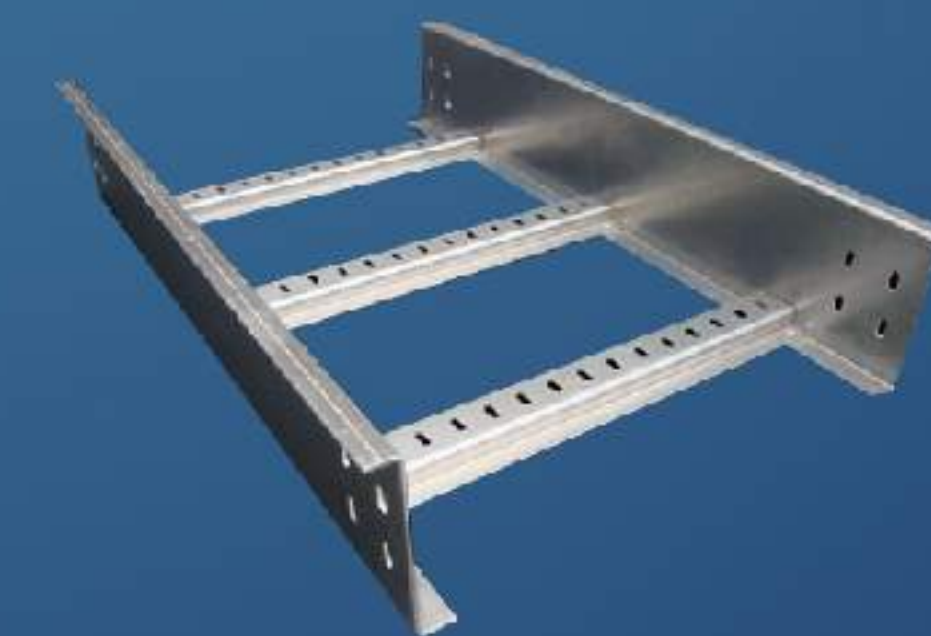

BANDEJAS

Bandeja de 2RU de 44x32cm de Prof.
Pintura electrostática al Horno
Marca: AMS

Bandeja Retractable Teclado Mouse de 1RU de 44x50cm de Prof.
Pintura electrostática al Horno
Marca: AMS

Bandeja Pesada Para servidores de 4 orejas que soportan 80 kilos de 1RU de 44x60cm de Prof.
Pintura electrostática al Horno
Marca: AMS

Bandeja doble lado para Rack de piso fabricado en plancha laf de 1.2mm
Pintura electrostática con tratamiento antioxidante color negro
Marca: AMS

Bandeja porta cable de diversas medidas 100x100-200x100-300.100-400x100 etc
Fabricado en plancha galvanizada al frio de 1.5mm